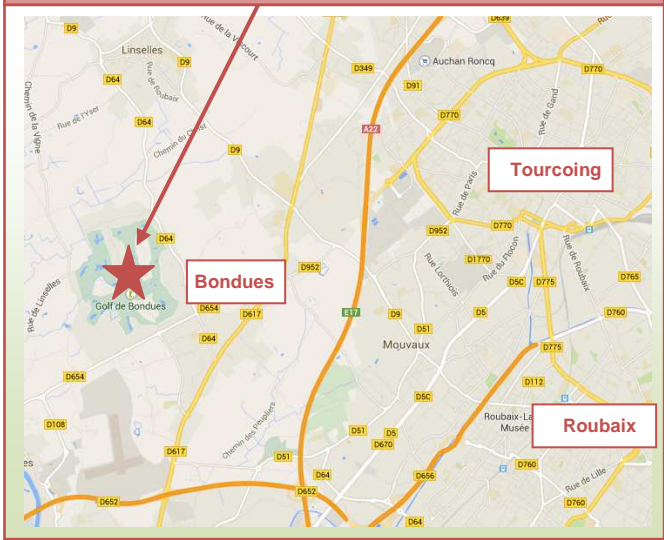

**Golf de Bondues (59)**

**VENEZ  
DECOUVRIR  
LA SNAKE**

Une incroyable tondeuse articulée idéale pour les parcs, golfs et terrains de sports !

**FLAILDEK**

**TRILO VCU**

**PROCUT**

**STEALTH**

**PEGASUS**

**Golf de Bondues (59)**  
Château de la Vigne – 59910 BONDUES

**PROGRAMME**

**9H30 - Accueil des participants** (cf. plan d'accès)

**10H00-15H30 - Présentation et démonstration des tondeuses :**

- **Tondo-Broyeur FLAILDEK FX 155** (1m50\*) sur frontale Kubota F3890
- **Scarificateur TRILO VCU** (1m50\*) sur tracteur Kubota STV
- **Tondeuse PROCUT 237** (2m37\*) sur tracteur Kubota L 4100
- **Tondeuse SNAKE 320** (3m20\*) sur tracteur Kubota L5240
- **Tondeuse PEGASUS 493CL**
- **Tondeuse STEALTH 340 HL**